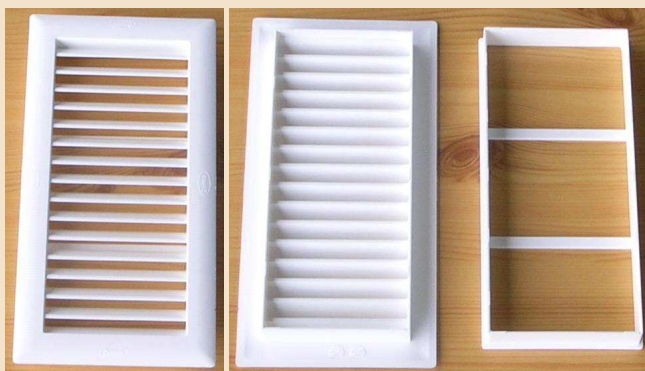

kód	kód ABS	vnější rozměr	odvětrá
6435	6435ABS	145x145 mm	66 cm <sup>2</sup>
6421	6421ABS	150x200 mm	120 cm <sup>2</sup>
6214	6214ABS	215x235 mm	200 cm <sup>2</sup>

### S PRUŽNÝMI PÉRY PRO ZATLAČENÍ DO OTVORU

kód	kód ABS	vnější rozměr	pro otvor	odvětrá
---	6434ABS	průměr 70 mm	40-60 mm	26 cm <sup>2</sup>
6428	6428ABS	průměr 136 mm	60-120 mm	100 cm <sup>2</sup>
6427	6427ABS	průměr 176 mm	120-160 mm	135 cm <sup>2</sup>
6429	6429ABS	průměr 221 mm	140-200 mm	170 cm <sup>2</sup>
6213	6213ABS	210x235 mm	130-230 mm	185 cm <sup>2</sup>

**6427 a 6428 v ABS pouze bílé, bez ABS jen hnědé**

kód	kód ABS	vnější rozměr	hrdlo	odvětrá
6430	6430ABS	133x262 mm	224x97x21 mm	139,0 cm <sup>2</sup>

**bez sítky proti hmyzu**

Kód ABS	vnější rozměr	rozteč otvorů	odvětrá
6460ABS	150x150 mm	110x95 mm	45,0 cm <sup>2</sup>
6461ABS	190x190 mm	140x140 mm	89,0 cm <sup>2</sup>
6462ABS	170x250 mm	150x220 mm	115,7 cm <sup>2</sup>
6463ABS	140x300 mm	120x260 mm	114,5 cm <sup>2</sup>

šířky 60, 80, 100, 130 a 150 mm  
délky 250, 400, (500), 600, 800, 1000 a 2000 mm