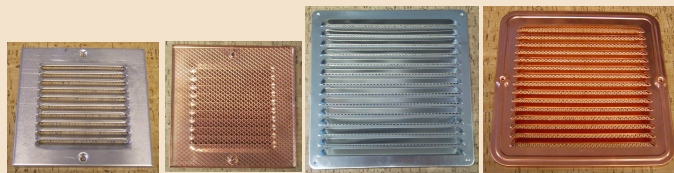

6214A 6219 zezadu 6213A 6218