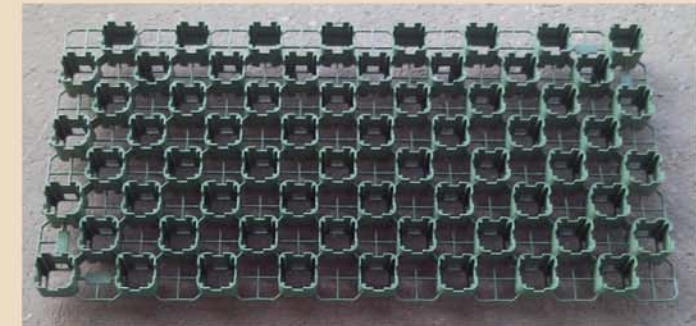

Rošty plastové, pozinkované, litinné

Okapový systém SCALA PLASTICS  
hnědá, šedá, bílá, měděná

Gajgry suché,  
se spodním nebo  
bočním vývodem

Gajgry mokré,  
s bočním vývodem

Guly podlahové  
nebo dvorní

Guly pro  
hydroizolace

Guly pojezdné,  
třída B125

Guly i pro  
stěrkové izolace

Střešní větrací hřebeny

Ochrany proti ptákům plastové, ocelové

Skřínky a dvířka  
pro plyn a vodu

Šachta  
pro zahradní hadici

Zatravnňovací tvárnice

Distanční prvky  
do betonu

Křížky a těčka pro  
dlažbu a obklady

**Větrací mřížky plastové,  
včetně ABS, s hrdlem i bez hrdla**

**Větrací mřížky  
s pružnými péry**

**Větrací mřížky  
zavírací s hrdlem i bez**