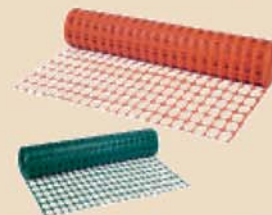

Rošty plastové, pozinkované, litinné

Okapový systém SCALA PLASTICS  
hnědá, šedá, bílá, měděná

Gajgry suché,  
se spodním nebo  
bočním vývodem

Gajgry mokré,  
s bočním vývodem

Guly podlahové  
nebo dvorní

Zatravnňovací tvárnice

Distanční prvky  
do betonu

Křížky a těčka pro  
dlažbu a obklady

**Větrací mřížky plastové,  
včetně ABS, s hrdlem i bez hrdla**

**Větrací mřížky  
s pružnými péry**

**Větrací mřížky  
zavírací s hrdlem i bez**

**Větrací mřížky hliníkové nebo měděné,  
s hrdlem i bez hrdla**

**Větrací mřížky z hliníkového profilu, kartá-  
čované, eloxované nebo stříkané barvou,  
rozměry od 60 x 250 do 150 x 2000 mm**

**Ohrazení staveniště, sítě na lešení,  
ochranné a pracovní pomůcky**