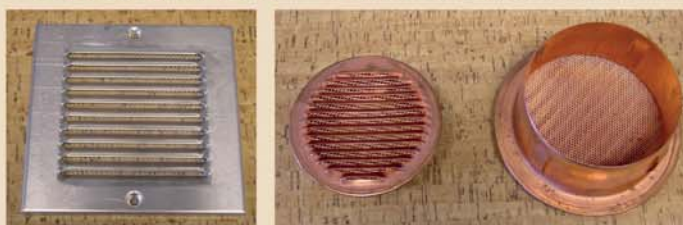

Rošty plastové, pozinkované, litinné

Okapový systém SCALA PLASTICS  
hnědá, šedá, bílá, měděná

Gajgry suché,  
se spodním nebo  
bočním vývodem

Gajgry mokré,  
s bočním vývodem

Guly podlahové  
nebo dvorní

Zatravnňovací tvárnice

Distanční prvky  
do betonu

Křížky a těčka pro  
dlažbu a obklady

**Větrací mřížky plastové,  
včetně ABS, s hrdlem i bez hrdla**

**Větrací mřížky  
s pružnými péry**

**Větrací mřížky  
zavírací s hrdlem i bez**

**Větrací mřížky hliníkové nebo měděné,  
s hrdlem i bez hrdla**

**Větrací mřížky z hliníkového profilu, kartá-  
čované, eloxované nebo stříkané barvou,  
rozměry od 60 x 250 do 150 x 2000 mm**

**Ohrazení staveniště, sítě na lešení,  
ochranné a pracovní pomůcky**