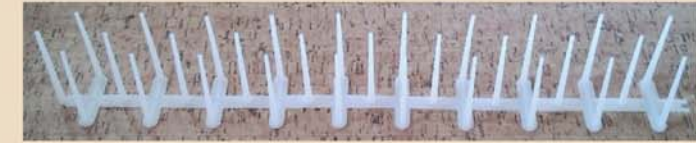

Rošty plastové, pozinkované, litinné

Okapový systém SCALA PLASTICS  
hnědá, šedá, bílá, měděná

Gajgry suché,  
se spodním nebo  
bočním vývodem

Gajgry mokré,  
s bočním vývodem

Guly podlahové  
nebo dvorní

Guly pro  
hydroizolace

Guly pojezdné,  
třída B125

Guly i pro  
stěrkové izolace

Střešní větrací hřebeny

Ochrany proti ptákům plastové, ocelové

Skřínky a dvířka  
pro plyn a vodu

Šachta  
pro zahradní hadici

Zatravnňovací tvárnice

Distanční prvky  
do betonu

Křížky a těčka pro  
dlažbu a obklady

**Větrací mřížky plastové,  
včetně ABS, s hrdlem i bez hrdla**

**Větrací mřížky  
s pružnými péry**

**Větrací mřížky  
zavírací s hrdlem i bez**

**Větrací mřížky hliníkové nebo měděné,  
s hrdlem i bez hrdla**

**Větrací mřížky z hliníkového profilu, kartá-  
čované, eloxované nebo stříkané barvou,  
rozměry od 60 x 250 do 150 x 2000 mm**

**Ohrazení staveniště, sítě na lešení,  
ochranné a pracovní pomůcky**