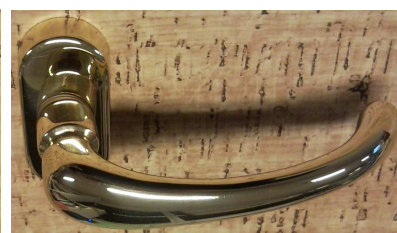

066 DK 015 LV