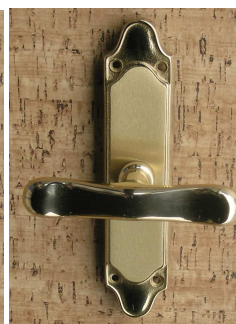

Anna

038 SP 034 BS

Erika

159 MA 007 OC

Olivy a rozvory na velkém štítku

Olivu dodáváme se čtyřhranem 6x6 mm, rozvoru s mechanismem. Více o mechanismu na straně 5.

Genevra LV

Erika LV

Anna BS

Claudia LS

Moira LV

DK mechanismus čtyřpolohový na EURO okna

Klika na EURO okna

015 DK M1

015 DK M5

DK 015 M5 z boku