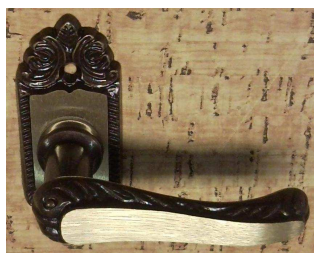

077 SP 034 BS