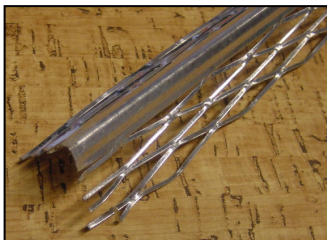

- 1660** - Rohový podmítkový profil, délka 280 cm  
**1663** - Pozinkovaná armatura 250 x 60 cm

1660

1663

### Skříňka pro plynoměr

Skříňka pro plynoměr se vyrábí z pozinkovaného nebo z nerezového plechu. Dvířka mají zámek, klíč k otevírání a okénko zakryté plexisklem. Rozměry jsou uvedeny v následující tabulce:

### Dvířka pro plynoměr

Dvířka pro plynoměr se vyrábí z pozinkovaného nebo z nerezového plechu. Dvířka mají zámek a okénko zakryté plexisklem, klíč k otevírání. Rozměry jsou uvedeny v následující tabulce:

### Dvířka pro vodoměr

Dvířka pro vodoměr se vyrábí z pozinkovaného nebo z nerezového plechu. Dvířka mají zámek a klíč k otevírání. Rozměry jsou uvedeny v následující tabulce:

kód	výška	šířka
<b>7017B</b>	30 cm	40 cm
<b>7018</b>	40 cm	50 cm
<b>7019</b>	50 cm	60 cm