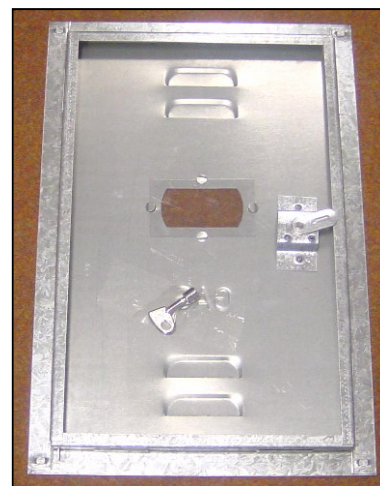

POZINKOVANÉ PROFILY POD OMÍTKU

na internetu najdete tuto nabídku na adrese <http://www.rvtrading.cz/doplňky/372.htm>
v ceníku hledejte výrobky ve sloupci „Popis položky“ podle kódu uvedeného u výrobku na tomto listu

1. **1660** - Rohový podmítkový profil, délka 280 cm
   1663 - Pozinkovaná armatura 250 x 60 cm

SKŘÍNKY A DVÍŘKA

na internetu najdete tuto nabídku na adrese <http://www.rvtrading.cz/doplňky/397.htm>
v ceníku hledejte výrobky ve sloupci „Popis položky“ podle kódu uvedeného u výrobku na tomto listu

Skříňka pro plynoměr

Skříňka pro plynoměr se vyrábí z pozinkovaného nebo z nerezového plechu. Dvířka mají zámek, klíč k otevírání a okénko zakryté plexisklem. Rozměry jsou uvedeny v následující tabulce:

Kód	výška	šířka	hloubka
7006	40 cm	30 cm	25 cm
7007	50 cm	30 cm	25 cm
7007B	50 cm	40 cm	25 cm
7003	60 cm	40 cm	25 cm
7004	70 cm	40 cm	25 cm
7005	60 cm	50 cm	25 cm

Dvířka pro plynoměr

Dvířka pro plynoměr se vyrábí z pozinkovaného nebo z nerezového plechu. Dvířka mají zámek a okénko zakryté plexisklem, klíč k otevírání. Rozměry jsou uvedeny v následující tabulce:

kód	výška	šířka
7009	40 cm	30 cm
7008	50 cm	30 cm
7000	60 cm	40 cm
7001	70 cm	40 cm
7002	60 cm	50 cm
7008B	50 cm	40 cm

Dvířka pro vodoměr

Dvířka pro vodoměr se vyrábí z pozinkovaného nebo z nerezového plechu. Dvířka mají zámek a klíč k otevírání. Rozměry jsou uvedeny v následující tabulce:

kód	výška	šířka
7017B	30 cm	40 cm
7018	40 cm	50 cm
7019	50 cm	60 cm